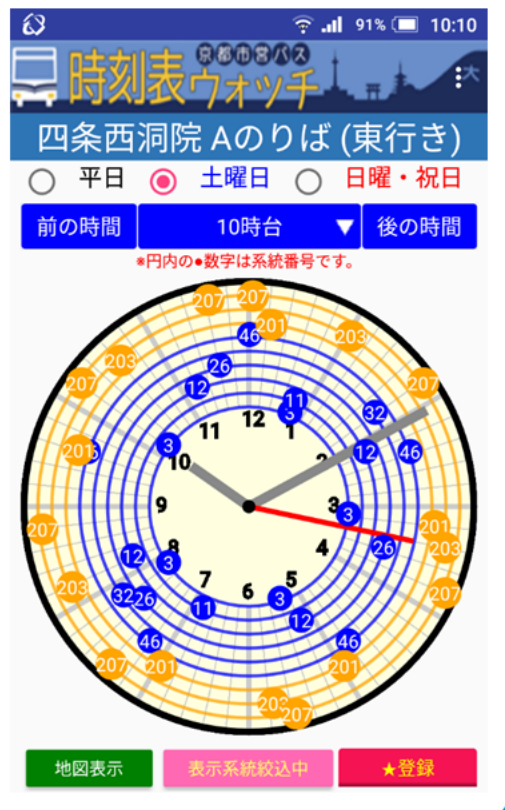

京都市営バス時刻表ウォッチ 2019.9.2 リニューアル

系統別の時刻表が
ひと目でわかる！

同じ名前でも行き先の
違うバス停を詳しく表示！

「四条河原町 Bのりば」
ってどこにあるの？

京都市バスには、同じ名前のバス停
がたくさんあって探すのが大変！

※本アプリの技術は特許を取得しています。(特許6316740)

アプリのダウンロードは、こちらから！
(バナーをクリックするとGoogle Playに移動します。)